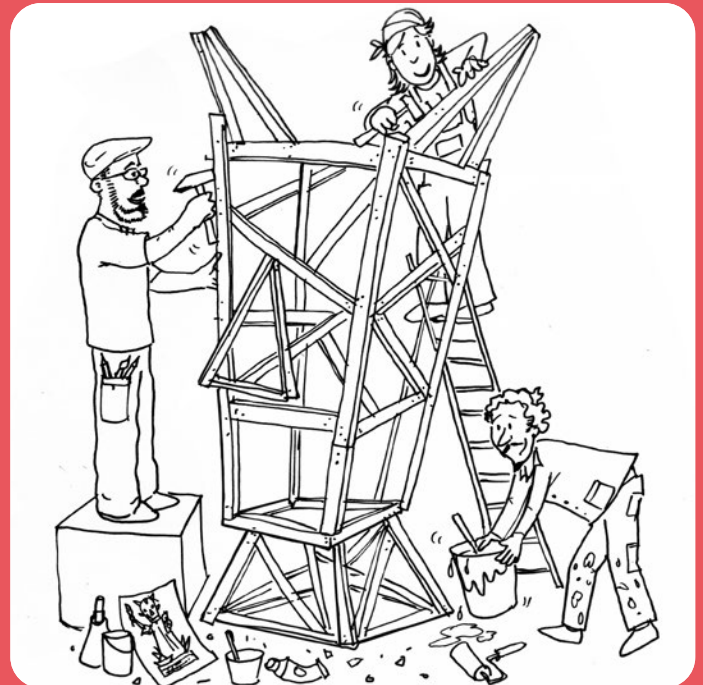

01 Miquel Xirgu fent el disseny del Dimoni.

02 Domènec Giró construint el Dimoni al taller.

03 Muntatge. Pal al mig i es construeix de dalt cap a baix.

04 Algú fa una proposta de disseny a casa seva.

Procés de construcció del Dimoni

05 Lliurant el seu disseny en un sobre a l'Ajuntament.

06 Es fa una selecció dels dissenys i surt un guanyador.

07 Ramón de los Heros fa els plànols del disseny guanyador.

08 Ramón de los Heros comença a construir el Dimoni.