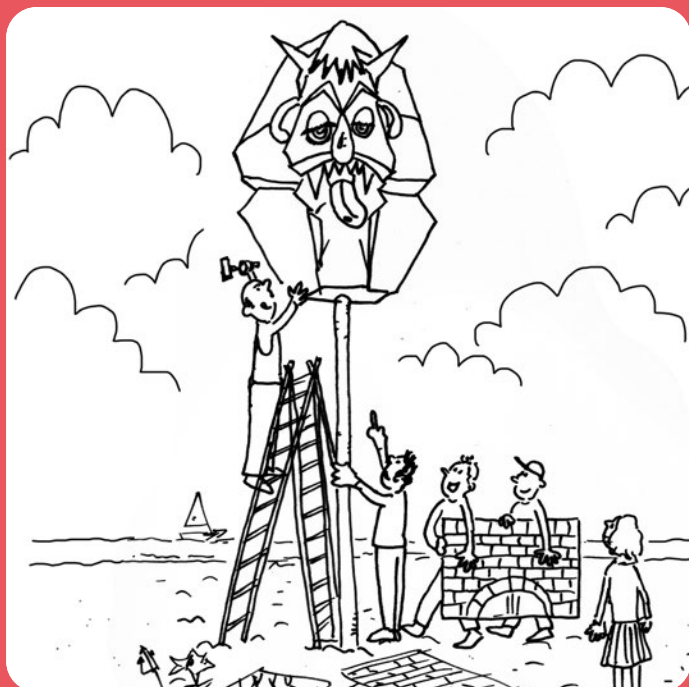

01 Miquel Xirgu fent el disseny del Dimoni.

02 Domènec Giró construint el Dimoni al taller.

03 Muntatge. Pal al mig i es construeix de dalt cap a baix.

04 Algú fa una proposta de disseny a casa seva.

Procés de construcció del Dimoni

05 Lliurant el seu disseny en un sobre a l'Ajuntament.

06 Es fa una selecció dels dissenys i surt un guanyador.

07 Ramón de los Heros fa els plànols del disseny guanyador.

08 Ramón de los Heros comença a construir el Dimoni.