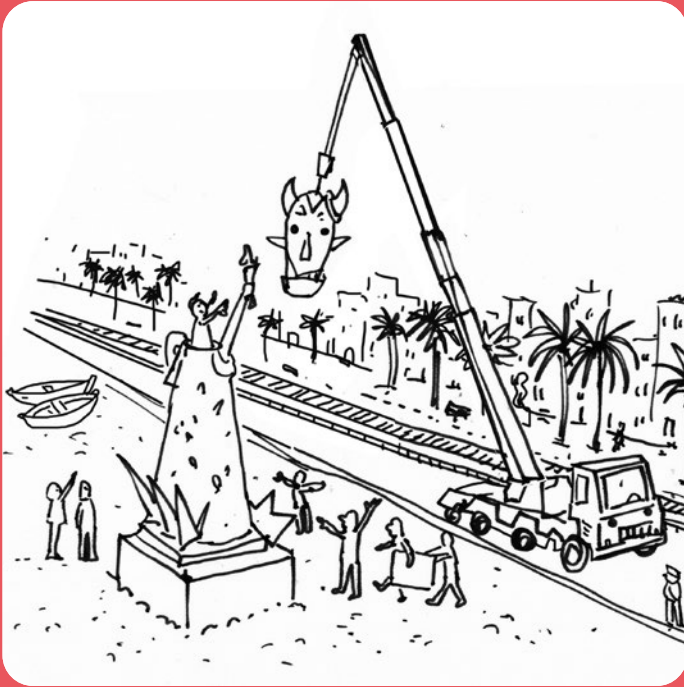

01 Miquel Xirgu fent el disseny del Dimoni.

02 Domènec Giró construint el Dimoni al taller.

03 Muntatge. Pal al mig i es construeix de dalt cap a baix.

04 Algú fa una proposta de disseny a casa seva.

Procés de construcció del Dimoni

05 Lliurant el seu disseny en un sobre a l'Ajuntament.

06 Es fa una selecció dels dissenys i surt un guanyador.

07 Ramón de los Heros fa els plànols del disseny guanyador.

08 Ramón de los Heros comença a construir el Dimoni.

Procés de construcció del Dimoni

09 Instal·lació a la platja. Muntatge de baix a dalt.

10 Dimoni muntat.