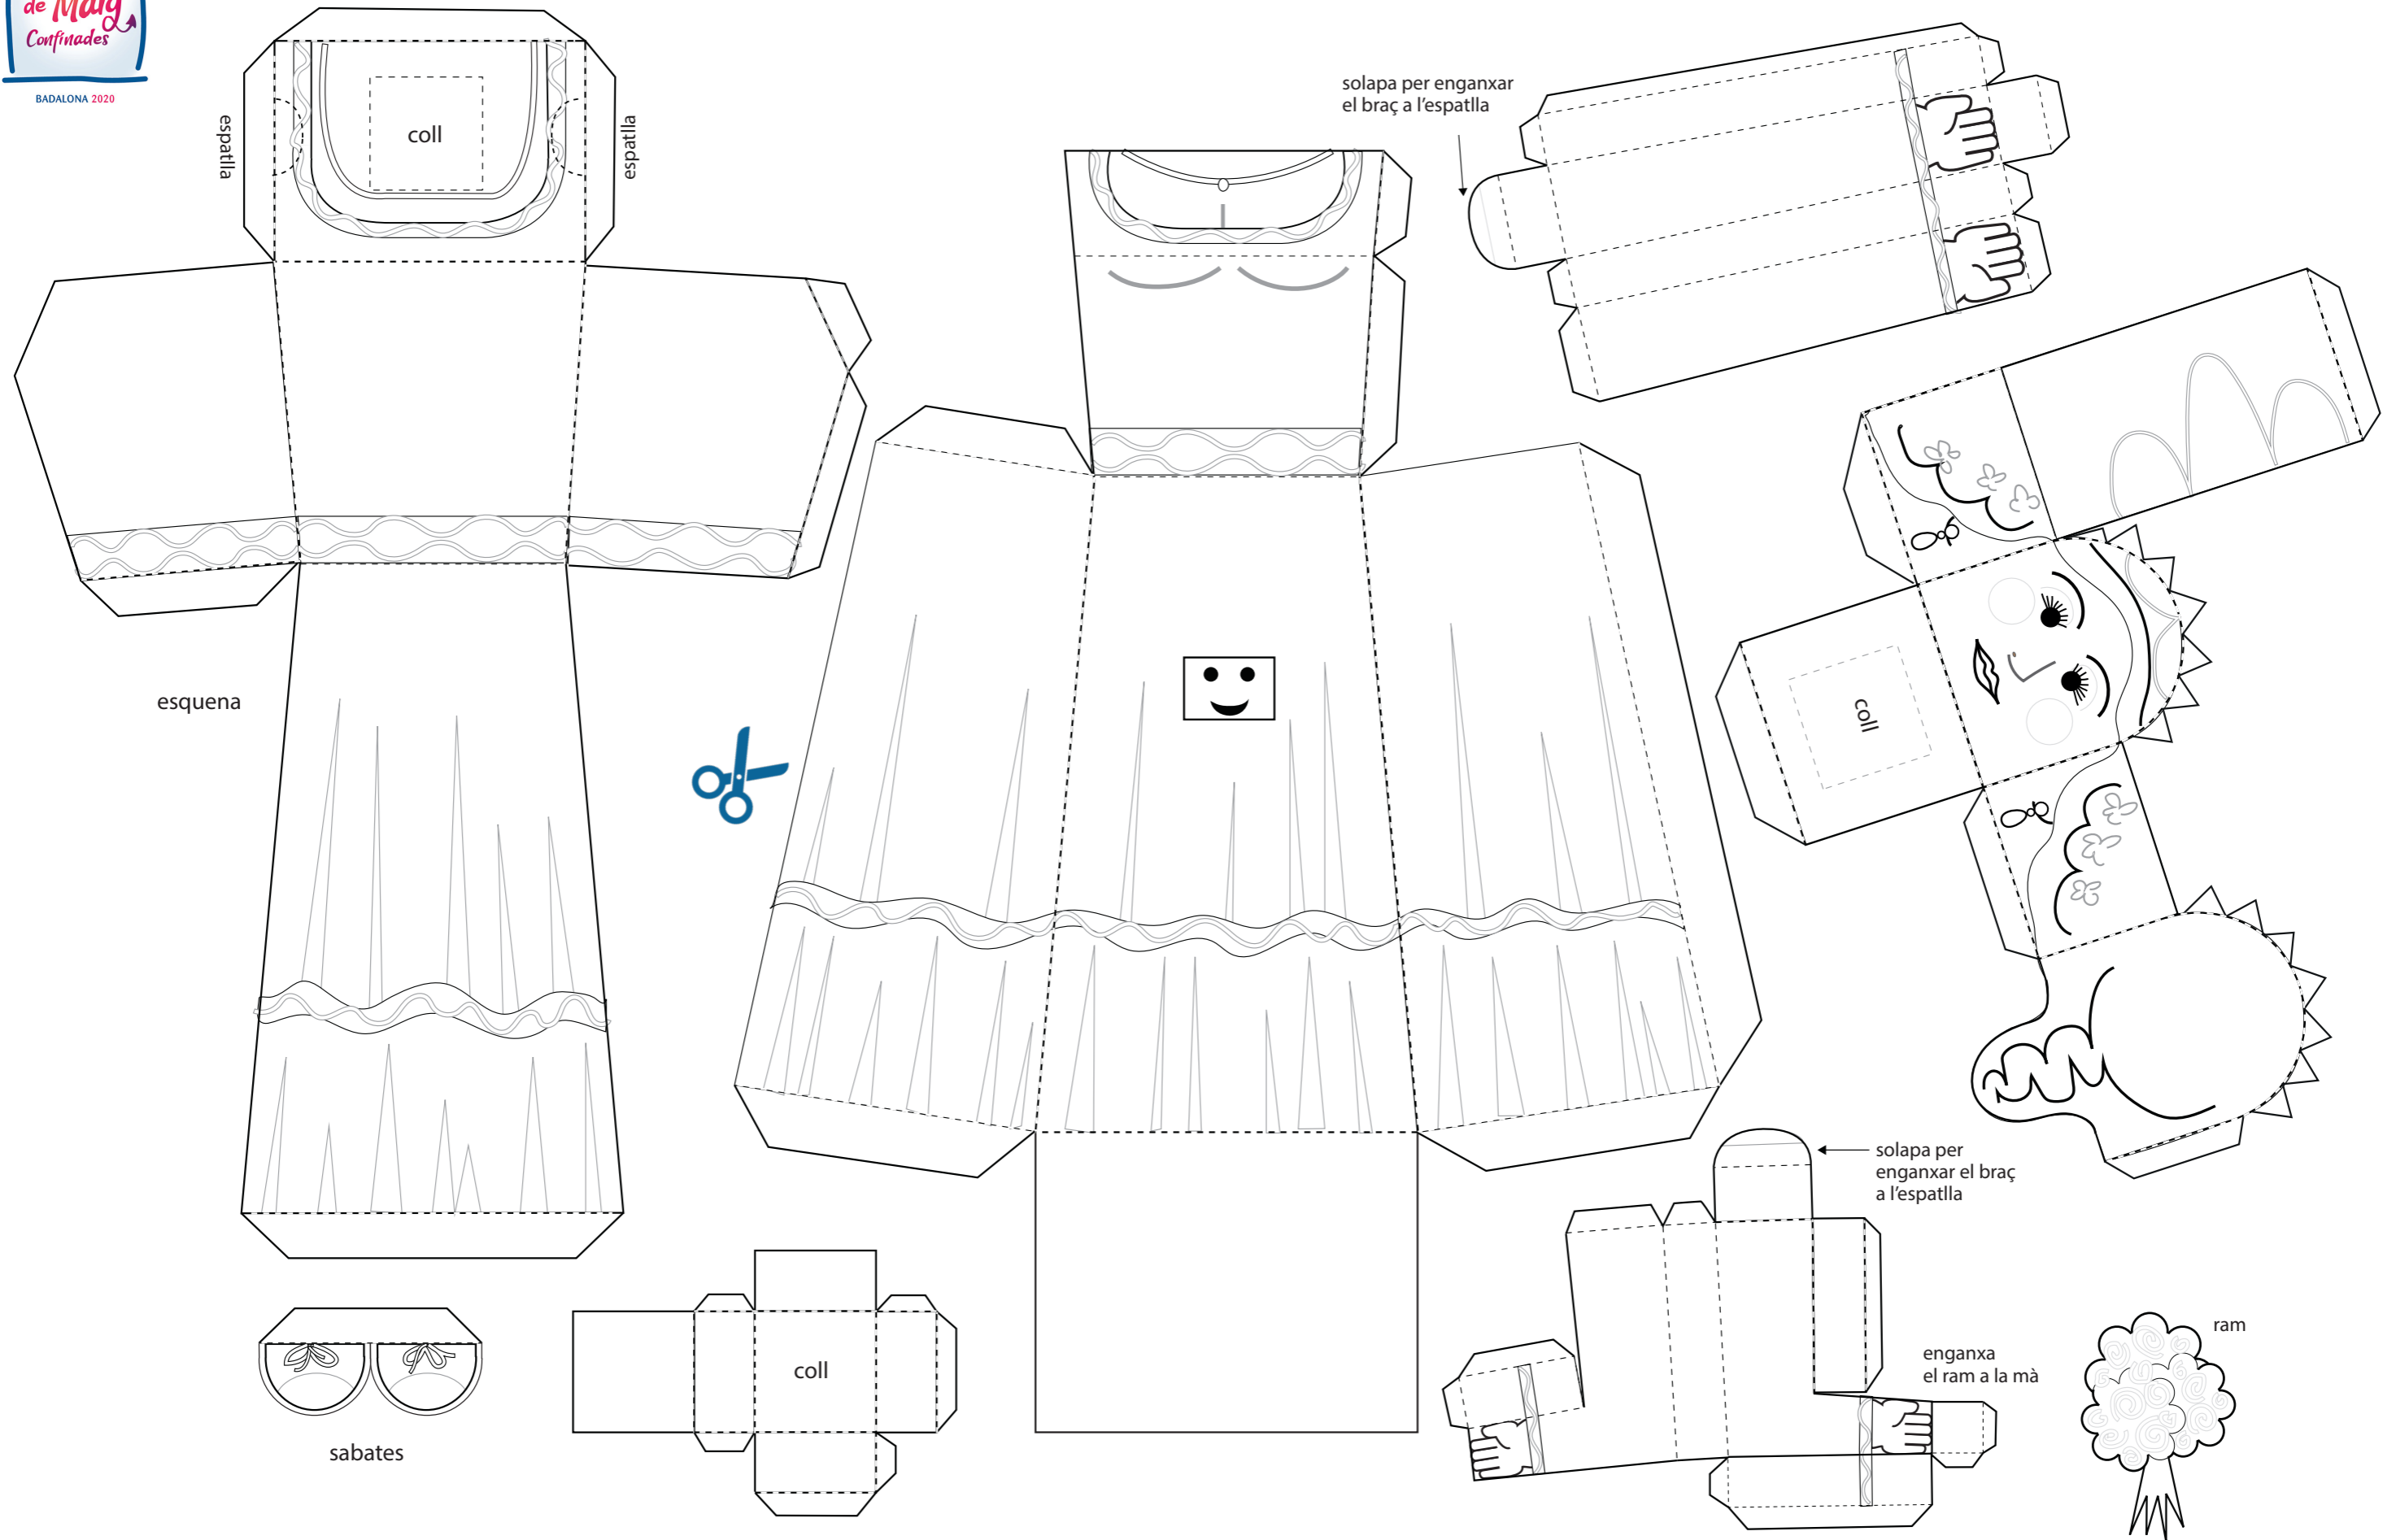

Coloreja i retalla els gegants de Badalona. Fes ballar l'Anastasi i la Maria!

coll

espatlla

blonda sota el coll

blonda

solapa per enganxar el braç a l'espatlla

esquena

boina

coll

sabates

coll

solapa per enganxar el braç a l'espatlla

boina i ploma

enganxa el pergami a la mà

enrosca el pergami i enganxa'l a la mà

剪刀 icon

Coloreja i retalla els gegants de Badalona. Fes ballar l'Anastasi i la Maria!

disseny: albertnavarro.cat